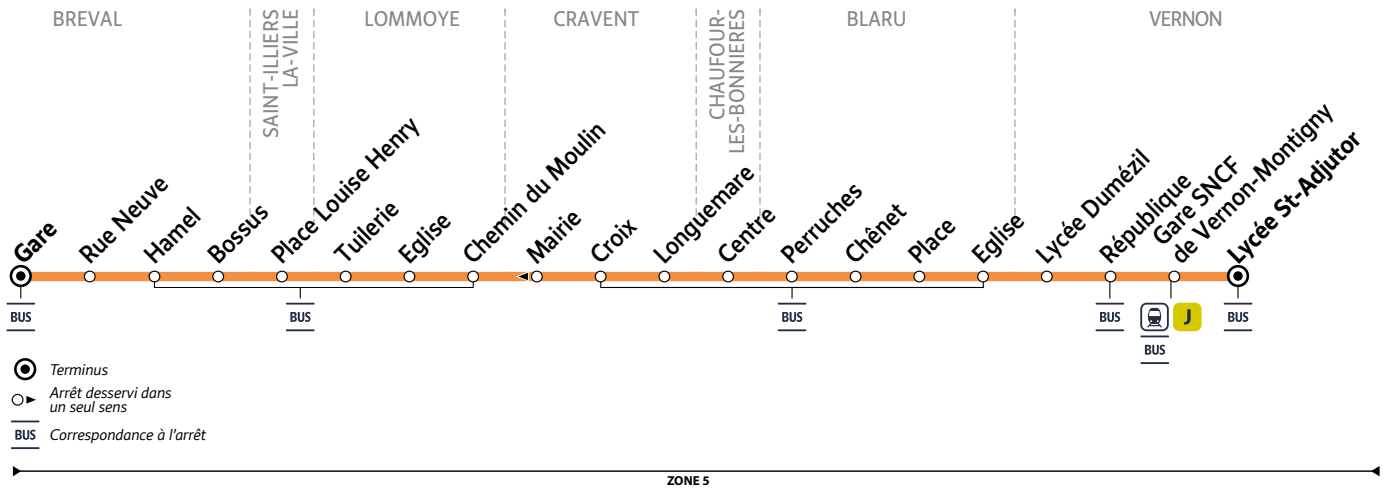

Horaires valables du 29 août 2022 au 9 juillet 2023

Du lundi au vendredi (sauf jours fériés)

	Période de fonctionnement	PS B	PS B
	Période de fonctionnement	Me	LMJV
VERNON	Lycée St-Adjutor	12:35	17:45
	Gare SNCF de Vernon-Montigny	12:45	17:55
	République	12:50	18:00
	Lycée Dumézil	12:55	18:05
BLARU	Eglise	13:02	18:12
	Place	13:03	18:13
	Chênet	13:04	18:14
	Perruches	13:05	18:15
CHAUFOR-LES-B.	Centre	13:08	18:18
CRAVENT	Longuemare	13:11	18:21
	Croix	13:12	18:22
	Mairie	13:13	18:23
LOMMOYE	Chemin du Moulin	13:14	18:24
	Eglise	13:15	18:25
	Tuilerie	13:17	18:27
SAINT ILLIERS-LA-VILLE	Place Louise Henry	13:22	18:32
BREVAL	Bossus	13:25	18:35
	Hamel	13:28	18:38
	Rue Neuve	13:31	18:41
	Gare	13:35	18:45

Aucun service samedi, dimanche et jours fériés

JOURS DE FONCTIONNEMENT

LàV Du lundi au vendredi   **Me** Mercredi
LMJV Lundi, mardi, jeudi, vendredi   **Sa** Samedi

PÉRIODES DE FONCTIONNEMENT

PS Période scolaire   **VS** Vacances scolaires
PS B Période scolaire - Zone B

VACANCES SCOLAIRES 2022-2023 - ZONE B

	Fin des cours	Jour de reprise
Rentrée scolaire 2022	-	jeudi 1er septembre
Toussaint 2022	samedi 22 octobre	lundi 7 novembre
Noël 2022	samedi 17 décembre	mardi 3 janvier
Hiver 2023	samedi 11 février	lundi 27 février
Printemps 2023	samedi 15 avril	mardi 2 mai
Pont de l'Ascension 2023	mercredi 17 mai	lundi 22 mai
Grandes vacances 2023	samedi 8 juillet	-

Les horaires sont calculés dans des conditions normales de circulation et sont sujets à des aléas.

RD MANTOIS
Impasse Sainte Claire Deville
78200 Mantes-la-Jolie

@mantois_idfm
01 30 94 77 77
Téléchargez gratuitement
l'appli Accéo

iledefrance-mobilites.fr
Application disponible sur :
télécharger sur
l'App Store   disponible sur
Google Play

îledeFrance
mobilités