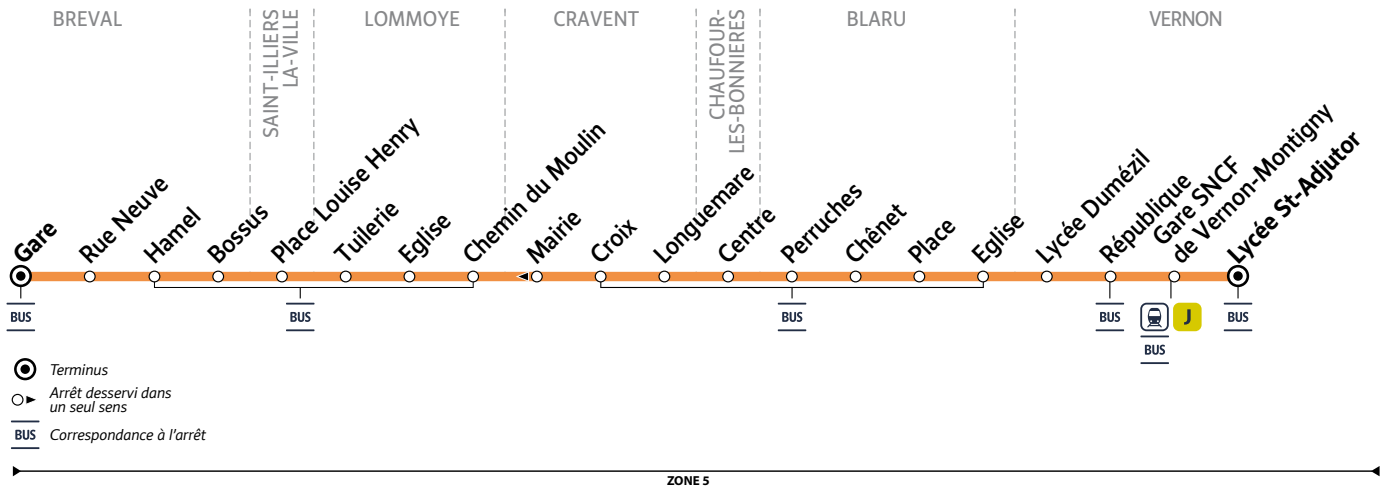

Horaires valables du 29 août 2022 au 9 juillet 2023

## Du lundi au vendredi (sauf jours fériés)

	Période de fonctionnement	PS B
BREVAL	Gare	7:20
	Rue Neuve	7:24
	Hamel	7:27
	Bossus	7:30
SAINT ILLIERS-LA-VILLE	Place Louise Henry	7:33
LOMMOYE	Tuilerie	7:38
	Eglise	7:40
	Chemin du Moulin	7:41
CRAVENT	Croix	7:43
	Longuemare	7:44
CHAUFOR-LES-BONNIERES	Centre	7:47
BLARU	Perruches	7:50
	Chênet	7:51
	Place	7:52
	Eglise	7:53
VERNON	Lycée Dumézil	8:00
	République	8:05
	Gare SNCF de Vernon-Montigny	8:10
	Lycée St-Adjutor	8:25