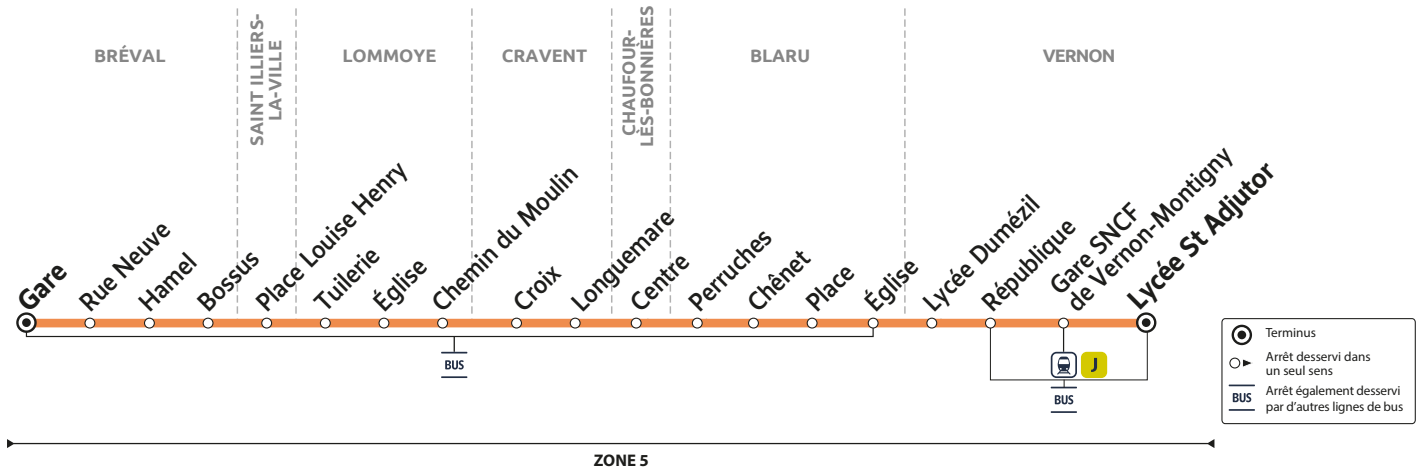

Les horaires sont calculés dans des conditions normales de circulation et sont sujets à des aléas.

RÉSEAU MANTOIS

Impasse Sainte Claire Deville 78200 Mantes-la-Jolie
Ouvert du lundi au vendredi de 9h à 12h et 13h30 à 17h30

74

VERNON Lycée St Adjutor → BRÉVAL Gare

Horaires valables du 2 septembre 2024 au 6 juillet 2025

Du lundi au vendredi (sauf jours fériés)

| | Période de fonctionnement | PS B | PS B |
|--------------------------|------------------------------|-------|-------|
| | Jours de fonctionnement | Me | LMJV |
| Sorties lycée St Adjutor | | 12h30 | 17h30 |
| VERNON | Lycée St Adjutor | 12:45 | 17:45 |
| | Gare SNCF de Vernon-Montigny | 12:52 | 17:52 |
| | République | 12:56 | 17:56 |
| | Lycée Dumézil | 13:00 | 18:04 |
| BLARU | Église | 13:05 | 18:10 |
| | Place | 13:06 | 18:11 |
| | Chênet | 13:09 | 18:15 |
| | Perruches | 13:10 | 18:16 |
| CHAUFOUR-LES-BONNIÈRES | Centre | 13:15 | 18:20 |
| CRAVENT | Longuemare | 13:18 | 18:23 |
| | Croix | 13:19 | 18:24 |
| LOMMOYE | Chemin du Moulin | 13:22 | 18:27 |
| | Église | 13:24 | 18:29 |
| | Tuilerie | 13:26 | 18:31 |
| SAINT ILLIERS-LA-VILLE | Place Louise Henry | 13:29 | 18:34 |
| BRÉVAL | Bossus | 13:31 | 18:37 |
| | Hamel | 13:33 | 18:39 |
| | Rue Neuve | 13:35 | 18:41 |
| | Gare | 13:36 | 18:42 |