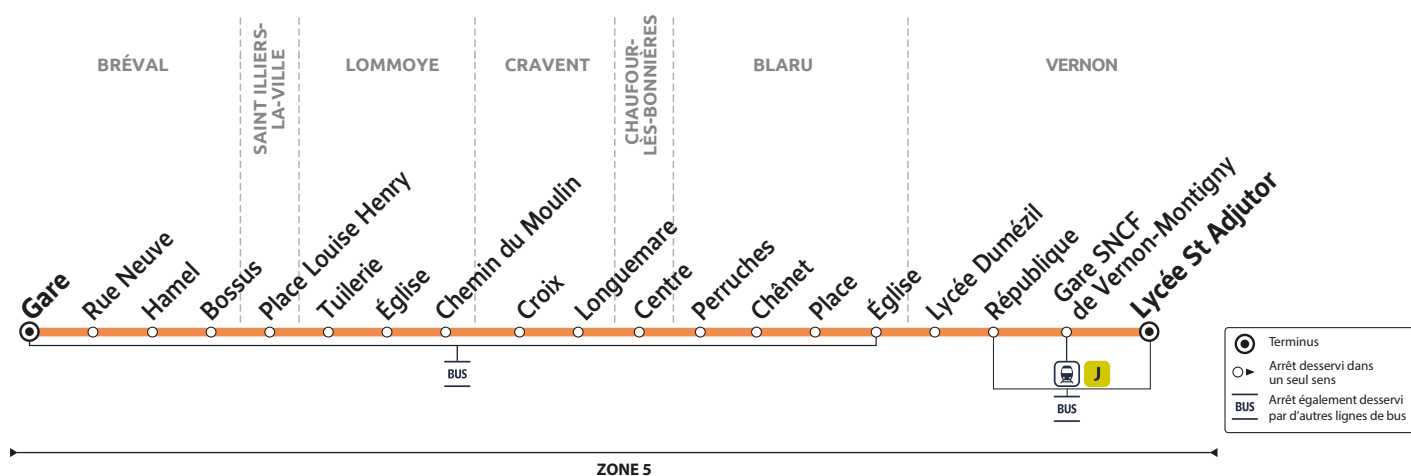

74

BRÉVAL Gare → VERNON Lycée St Adjutor

Horaires valables du 2 septembre 2024 au 6 juillet 2025

Du lundi au vendredi (sauf jours fériés)

| | Période de fonctionnement | PS B |
|--------------------------|------------------------------|-------|
| BRÉVAL | Gare | 07:20 |
| | Rue Neuve | 07:22 |
| | Hamel | 07:24 |
| | Bossus | 07:26 |
| SAINT ILLIERS-LA-VILLE | Place Louise Henry | 07:28 |
| LOMMOYE | Tuilerie | 07:32 |
| | Église | 07:34 |
| | Chemin du Moulin | 07:36 |
| CRAVENT | Croix | 07:39 |
| | Longuemare | 07:40 |
| CHAUFOUR-LÉS-BONNIÈRES | Centre | 07:43 |
| BLARU | Perruches | 07:47 |
| | Chênet | 07:48 |
| | Place | 07:52 |
| | Église | 07:53 |
| VERNON | Lycée Dumézil | 07:59 |
| | République | 08:06 |
| | Gare SNCF de Vernon-Montigny | 08:09 |
| | Lycée St Adjutor | 08:20 |
| Entrées lycée St Adjutor | | 8h40 |

Aucun service samedi, dimanche et jours fériés

PÉRIODES DE FONCTIONNEMENT

Ps B Période scolaire - Zone B

VACANCES SCOLAIRES 2024-2025 - ZONE B

| | Fin des cours | Jour de reprise |
|--------------------------|--------------------|-------------------|
| Rentrée scolaire 2024 | - | lundi 2 septembre |
| Toussaint 2024 | samedi 19 octobre | lundi 4 novembre |
| Noël 2024 | samedi 21 décembre | lundi 6 novembre |
| Hiver 2025 | samedi 8 février | lundi 24 février |
| Printemps 2025 | samedi 05 avril | mardi 22 avril |
| Pont de l'Ascension 2025 | mercredi 28 mai | lundi 2 juin |
| Grandes vacances 2025 | samedi 5 juillet | - |

Les horaires sont calculés dans des conditions normales de circulation et sont sujets à des aléas.

RÉSEAU MANTOIS

Impasse Sainte Claire Deville 78200 Mantes-la-Jolie
Ouvert du lundi au vendredi de 9h à 12h et 13h30 à 17h30